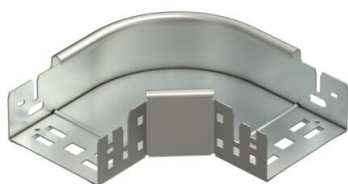

Tehnisko datu lapa

90° līkums Magic 60 A2

Preces numurs: 6041180

90° līkums ar ātrās savienošanas sistēmu. Visiem kabeļu kanālu tipiem ar malas augstumu 60 mm.

A2 Nerūsējošais tērauds 1.4301

2B neizolēts, apstrādāts

Pamatdati

Preces numurs	6041180
Tips	RBM 90 610 A2
Apzīmējums 1	90° pagrieziens
Apzīmējums 2	ar Magic savienojumu
Ražotājs	OBO
Izmērs	60x100
Materiāls	Nerūsējošais tērauds 1.4301
Virsmas	neizolēts, apstrādāts
Virsmas standarts	
Mazākā VK vienība	1
Daudzuma mērvienība	Gabals
Svars	65,7 kg
Svara vienība	kg/100 gab.

Tehnisko datu lapa

90° līkums Magic 60 A2

Preces numurs: 6041180

Izmēri

Platums	100 mm
Augstums	60 mm
Loksnes biezums	1,25 mm
Izmērs B	100 mm

Tehniskie dati

Līkums (leņķis)	90°
Savienotāja izpildījums	iebūvēts savienotājs
Funkciju nodrošināšana	nē
Grīdā izveidotas atveres montāžas vajadzībām	nē
NATO perforācijas šablons	nē
Virziena maiņa	horizontāls
Nerūsējošs tērauds, kodināts	nē
Sānu caurumi	nē
Gara laiduma izpildījums	nē
Kabeļu nesošās sistēmas savienotāju veids	Automātiskas fiksācijas stiprinājums