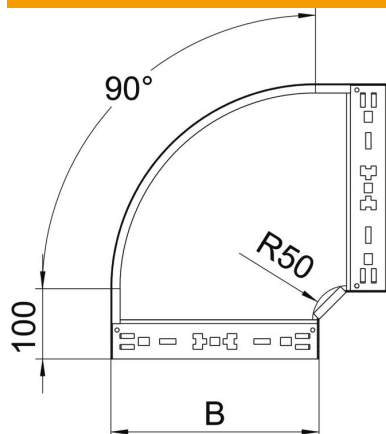

Tehnisko datu lapa

90° līkums Magic 35 FS

Preces numurs: 6041014

90° līkums ar ātrās savienošanas sistēmu. Visiem kabeļu kanālu tipiem ar malas augstumu 35 mm.

St Tērauds

FS cinkots

Pamatdati

| | |
|---------------------|----------------------|
| Preces numurs | 6041014 |
| Apzīmējums 1 | 90° pagrieziens |
| Apzīmējums 2 | ar Magic savienojumu |
| Ražotājs | OBO |
| Izmērs | 35x300 |
| Materiāls | Tērauds |
| Virsmas | cinkots |
| Virsmas standarts | DIN EN 10346 |
| Mazākā VK vienība | 1 |
| Daudzuma mērvienība | Gabals |
| Svars | 173 kg |
| Svara vienība | kg/100 gab. |

Tehnisko datu lapa

90° līkums Magic 35 FS

Preces numurs: 6041014

Izmēri

| | |
|-----------------|---------|
| Platums | 300 mm |
| Platums | 12 in |
| Augstums | 35 mm |
| Augstums | 1 in |
| Lokšnes biezums | 1,25 mm |
| Izmērs B | 300 mm |
| Izmērs R | 50 mm |

Tehniskie dati

| | |
|--|--------------------------------------|
| Līkums (leņķis) | 90° |
| Savienotāja izpildījums | iebūvēts savienotājs |
| Funkciju nodrošināšana | nē |
| Grīdā izveidotas atveres montāžas vajadzībām | nē |
| NATO perforācijas šablons | nē |
| Virziena maiņa | horizontāls |
| Nerūsējošs tērauds, kodināts | nē |
| Sānu caurumi | nē |
| Gara laiduma izpildījums | nē |
| Kabeļu nesošās sistēmas savienotāju veids | Automātiskas fiksācijas stiprinājums |