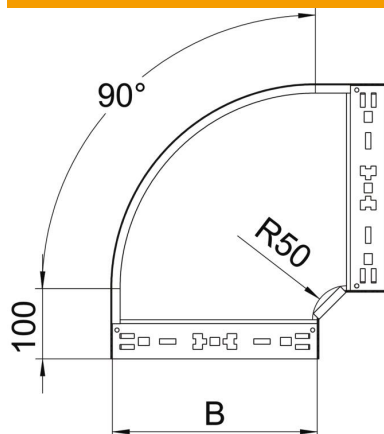

### Pamatdati

Preces numurs	6041870
Tips	RBM 90 160 FT
Apzīmējums 1	90° pagrieziens
Apzīmējums 2	ar Magic savienojumu
Ražotājs	OBO
Izmērs	110x600
Materiāls	Tērauds
Virsmas	karsti cinkots
Virsmas standarts	DIN EN ISO 1461
Mazākā VK vienība	1
Daudzuma mērvienība	Gabals
Svars	598,4 kg
Svara vienība	kg/100 gab.

# Tehnisko datu lapa

90° līkums Magic 110 FT

Preces numurs: 6041870

## Izmēri

Platums	600 mm
Augstums	110 mm
Loksnes biezums	1,25 mm
Izmērs B	600 mm