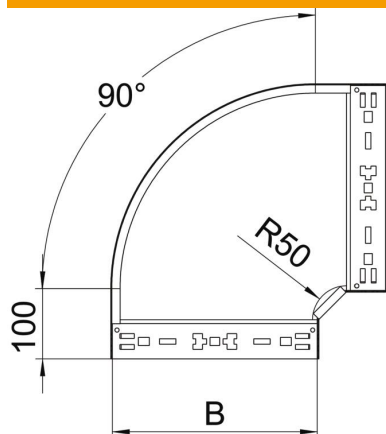

# Tehnisko datu lapa

90° līkums Magic 110 FT

Preces numurs: 6041866

90° līkums ar ātrās savienošanas sistēmu. Visiem kabeļu kanālu tiptiem ar malas augstumu 110 mm.

**St** Tērauds

**FT** karsti cinkots

## Pamatdati

Preces numurs	6041866
Tips	RBM 90 140 FT
Apzīmējums 1	90° pagrieziens
Apzīmējums 2	ar Magic savienojumu
Ražotājs	OBO
Izmērs	110x400
Materiāls	Tērauds
Virsmas	karsti cinkots
Virsmas standarts	DIN EN ISO 1461
Mazākā VK vienība	1
Daudzuma mērvienība	Gabals
Svars	347 kg
Svara vienība	kg/100 gab.

# Tehnisko datu lapa

90° līkums Magic 110 FT

Preces numurs: 6041866

## Izmēri

Platums	400 mm
Augstums	110 mm
Loksnes biezums	1,25 mm
Izmērs B	400 mm