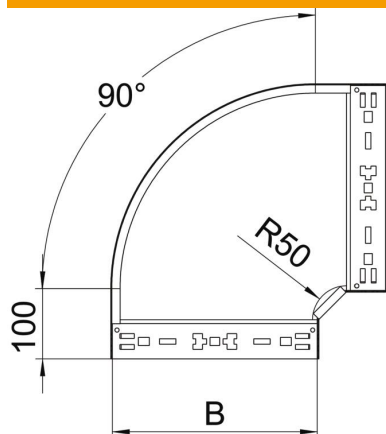

Tehnisko datu lapa

90° līkums Magic 110 FS

Preces numurs: 6041846

90° līkums ar ātrās savienošanas sistēmu. Visiem kabeļu kanālu tiem ar malas augstumu 110 mm.

St Tērauds

FS cinkots

Pamatdati

Preces numurs	6041846
Apzīmējums 1	90° pagrieziens
Apzīmējums 2	ar Magic savienojumu
Ražotājs	OBO
Izmērs	110x400
Materiāls	Tērauds
Virsmas	cinkots
Virsmas standarts	DIN EN 10346
Mazākā VK vienība	1
Daudzuma mērvienība	Gabals
Svars	323,6 kg
Svara vienība	kg/100 gab.

Tehnisko datu lapa

90° līkums Magic 110 FS

Preces numurs: 6041846

Izmēri

Platums	400 mm
Augstums	110 mm
Loksnes biezums	1,25 mm
Izmērs B	400 mm

Tehniskie dati

Līkums (leņķis)	90°
Savienotāja izpildījums	iebūvēts savienotājs
Funkciju nodrošināšana	nē
Grīdā izveidotas atveres montāžas vajadzībām	nē
NATO perforācijas šablons	nē
Virziena maiņa	horizontāls
Nerūsējošs tērauds, kodināts	nē
Sānu caurumi	nē
Gara laiduma izpildījums	nē
Kabeļu nesošās sistēmas savienotāju veids	Automātiskas fiksācijas stiprinājums