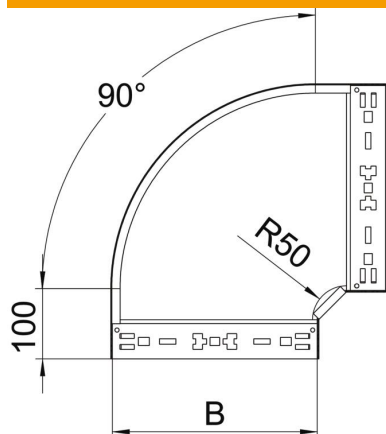

Tehnisko datu lapa

90° līkums Magic 110 FS

Preces numurs: 6041844

90° līkums ar ātrās savienošanas sistēmu. Visiem kabeļu kanālu tipiem ar malas augstumu 110 mm.

St Tērauds

FS cinkots

Pamatdati

Preces numurs	6041844
Apzīmējums 1	90° pagrieziens
Apzīmējums 2	ar Magic savienojumu
Ražotājs	OBO
Izmērs	110x300
Materiāls	Tērauds
Virsmas	cinkots
Virsmas standarts	DIN EN 10346
Mazākā VK vienība	1
Daudzuma mērvienība	Gabals
Svars	233,4 kg
Svara vienība	kg/100 gab.

Tehnisko datu lapa

90° līkums Magic 110 FS

Preces numurs: 6041844

Izmēri

Platums	300 mm
Augstums	110 mm
Loksnes biezums	1,25 mm
Izmērs B	300 mm

Tehniskie dati

Līkums (leņķis)	90°
Savienotāja izpildījums	iebūvēts savienotājs
Funkciju nodrošināšana	nē
Grīdā izveidotas atveres montāžas vajadzībām	nē
NATO perforācijas šablons	nē
Virziena maiņa	horizontāls
Nerūsējošs tērauds, kodināts	nē
Sānu caurumi	nē
Gara laiduma izpildījums	nē
Kabeļu nesošās sistēmas savienotāju veids	Automātiskas fiksācijas stiprinājums