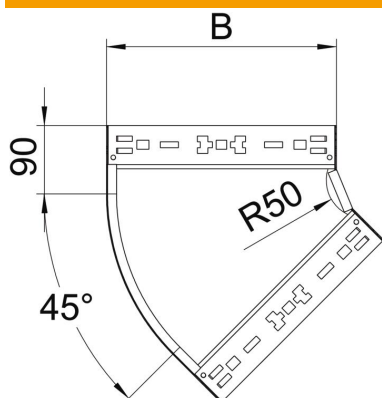

Tehnisko datu lapa

45° līkums Magic 60 FS

Preces numurs: 6041052

45° līkums ar ātrās savienošanas sistēmu. Visiem kabeļu kanālu tiptiem ar malas augstumu 60 mm.

St Tērauds

FS cinkots

Pamatdati

Preces numurs	6041052
Apzīmējums 1	45° pagrieziens
Apzīmējums 2	ar Magic savienojumu
Ražotājs	OBO
Izmērs	60x600
Materiāls	Tērauds
Virsmas	cinkots
Virsmas standarts	DIN EN 10346
Mazākā VK vienība	1
Daudzuma mērvienība	Gabals
Svars	298,3 kg
Svara vienība	kg/100 gab.

Tehnisko datu lapa

45° līkums Magic 60 FS

Preces numurs: 6041052

Izmēri

Platums	600 mm
Platums	24 in
Augstums	60 mm
Augstums	2 in
Loksnis biezums	1,25 mm
Izmērs B	600 mm

Tehniskie dati

Līkums (leņķis)	45°
Savienotāja izpildījums	iebūvēts savienotājs
Funkciju nodrošināšana	nē
Grīdā izveidotas atveres montāžas vajadzībām	nē
NATO perforācijas šablons	nē
Virziena maiņa	horizontāls
Nerūsējošs tērauds, kodināts	nē
Sānu caurumi	nē
Gara laiduma izpildījums	nē
Kabeļu nesošās sistēmas savienotāju veids	Automātiskas fiksācijas stiprinājums