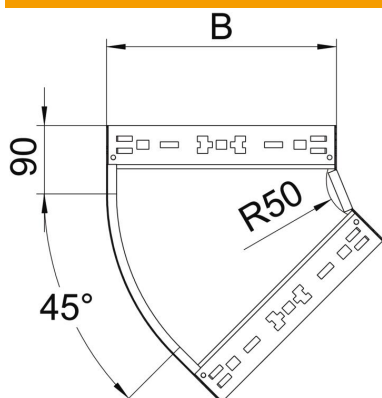

# Tehnisko datu lapa

45- līkums Magic 60 FT

Preces numurs: 6041068

45° līkums ar ātrās savienošanas sistēmu. Visiem kabeļu kanālu tiem ar malas augstumu 60 mm.

**St** Tērauds

**FT** karsti cinkots

## Pamatdati

Preces numurs	6041068
Tips	RBM 45 640 FT
Apzīmējums 1	45° pagrieziens
Apzīmējums 2	ar Magic savienojumu
Ražotājs	OBO
Izmērs	60x400
Materiāls	Tērauds
Virsmas	karsti cinkots
Virsmas standarts	DIN EN ISO 1461
Mazākā VK vienība	1
Daudzuma mērvienība	Gabals
Svars	189,1 kg
Svara vienība	kg/100 gab.

# Tehnisko datu lapa

45- līkums Magic 60 FT

Preces numurs: 6041068

## Izmēri

Platums	400 mm
Platums	14 in
Augstums	60 mm
Augstums	2 in
Loksnes biezums	1,25 mm
Izmērs B	400 mm