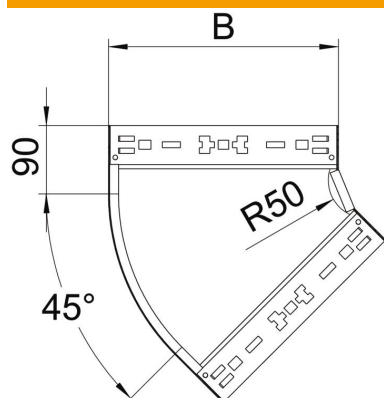

Tehnisko datu lapa

45° līkums Magic 60 FS

Preces numurs: 6041048

45° līkums ar ātrās savienošanas sistēmu. Visiem kabeļu kanālu tipiem ar malas augstumu 60 mm.

St Tērauds

FS cinkots

Pamatdati

Preces numurs	6041048
Apzīmējums 1	45° pagrieziens
Apzīmējums 2	ar Magic savienojumu
Ražotājs	OBO
Izmērs	60x400
Materiāls	Tērauds
Virsmas	cinkots
Virsmas standarts	DIN EN 10346
Mazākā VK vienība	1
Daudzuma mērvienība	Gabals
Svars	174,8 kg
Svara vienība	kg/100 gab.

Tehnisko datu lapa

45° līkums Magic 60 FS

Preces numurs: 6041048

Izmēri

Platums	400 mm
Platums	16 in
Augstums	60 mm
Augstums	2 in
Lokšnes biezums	1,25 mm
Izmērs B	400 mm

Tehniskie dati

Līkums (leņķis)	45°
Savienotāja izpildījums	iebūvēts savienotājs
Funkciju nodrošināšana	jā
Grīdā izveidotas atveres montāžas vajadzībām	nē
NATO perforācijas šablons	nē
Virziena maiņa	horizontāls
Sānu caurumi	nē
Gara laiduma izpildījums	nē
Kabeļu nesošās sistēmas savienotāju veids	Automātiskas fiksācijas stiprinājums