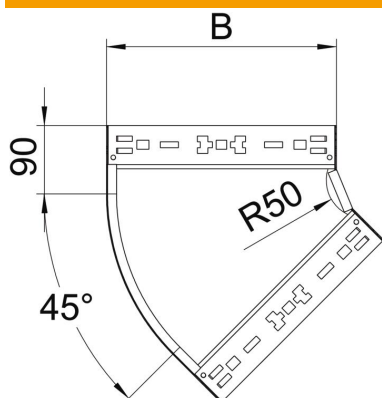

Tehnisko datu lapa

45° līkums Magic 60 FS

Preces numurs: 6041046

45° līkums ar ātrās savienošanas sistēmu. Visiem kabeļu kanālu tipiem ar malas augstumu 60 mm.

St Tērauds

FS cinkots

Pamatdati

Preces numurs	6041046
Apzīmējums 1	45° pagrieziens
Apzīmējums 2	ar Magic savienojumu
Ražotājs	OBO
Izmērs	60x300
Materiāls	Tērauds
Virsmas	cinkots
Virsmas standarts	DIN EN 10346
Mazākā VK vienība	1
Daudzuma mērvienība	Gabals
Svars	127,7 kg
Svara vienība	kg/100 gab.

Tehnisko datu lapa

45° līkums Magic 60 FS

Preces numurs: 6041046

Izmēri

Platums	300 mm
Platums	12 in
Augstums	60 mm
Augstums	2 in
Lokšnes biezums	1,25 mm
Izmērs B	300 mm

Tehniskie dati

Līkums (leņķis)	45°
Savienotāja izpildījums	iebūvēts savienotājs
Funkciju nodrošināšana	jā
Grīdā izveidotas atveres montāžas vajadzībām	nē
NATO perforācijas šablons	nē
Virziena maiņa	horizontāls
Nerūsējošs tērauds, kodināts	nē
Sānu caurumi	nē
Gara laiduma izpildījums	nē
Kabeļu nesošās sistēmas savienotāju veids	Automātiskas fiksācijas stiprinājums