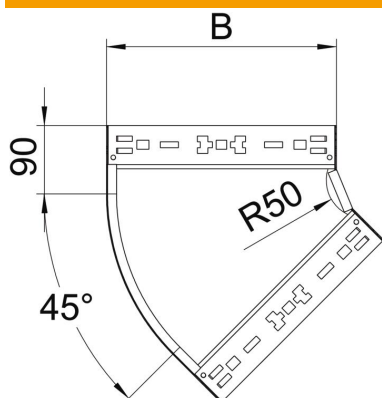

### Pamatdati

Preces numurs	6041044
Apzīmējums 1	45° pagrieziens
Apzīmējums 2	ar Magic savienojumu
Ražotājs	OBO
Izmērs	60x200
Materiāls	Tērauds
Virsmas	cinkots
Virsmas standarts	DIN EN 10346
Mazākā VK vienība	1
Daudzuma mērvienība	Gabals
Svars	85,5 kg
Svara vienība	kg/100 gab.

### Izmēri

Platums	200 mm
Platums	8 in
Augstums	60 mm
Augstums	2 in
Loksnis biezums	1,25 mm
Izmērs B	200 mm