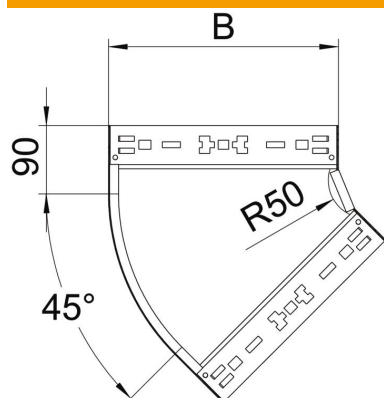

Tehnisko datu lapa

45° līkums Magic 60 FS

Preces numurs: 6041040

45° līkums ar ātrās savienošanas sistēmu. Visiem kabeļu kanālu tipiem ar malas augstumu 60 mm.

St Tērauds

FS cinkots

Pamatdati

Preces numurs	6041040
Apzīmējums 1	45° pagrieziens
Apzīmējums 2	ar Magic savienojumu
Ražotājs	OBO
Izmērs	60x100
Materiāls	Tērauds
Virsmas	cinkots
Virsmas standarts	DIN EN 10346
Mazākā VK vienība	1
Daudzuma mērvienība	Gabals
Svars	50,4 kg
Svara vienība	kg/100 gab.

Tehnisko datu lapa

45° līkums Magic 60 FS

Preces numurs: 6041040

Izmēri

Platums	100 mm
Platums	4 in
Augstums	60 mm
Augstums	2 in
Lokšnes biezums	1,25 mm
Izmērs B	100 mm

Tehniskie dati

Līkums (leņķis)	45°
Savienotāja izpildījums	iebūvēts savienotājs
Funkciju nodrošināšana	jā
Grīdā izveidotas atveres montāžas vajadzībām	nē
NATO perforācijas šablons	nē
Virziena maiņa	horizontāls
Nerūsējošs tērauds, kodināts	nē
Sānu caurumi	nē
Gara laiduma izpildījums	nē
Kabeļu nesošās sistēmas savienotāju veids	Automātiskas fiksācijas stiprinājums