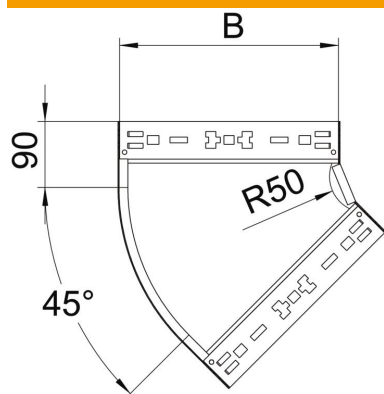

### Pamatdati

Preces numurs	6041790
Tips	RBM 45 160 FT
Apzīmējums 1	45° pagrieziens
Apzīmējums 2	ar Magic savienojumu
Ražotājs	OBO
Izmērs	110x600
Materiāls	Tērauds
Virsmas	karsti cinkots
Virsmas standarts	DIN EN ISO 1461
Mazākā VK vienība	1
Daudzuma mērvienība	Gabals
Svars	362,1 kg
Svara vienība	kg/100 gab.

## 45° līkums Magic 110 FT

Preces numurs: 6041790

### Izmēri

Platums	600 mm
Augstums	110 mm
Loksnes biezums	1,25 mm
Izmērs B	600 mm