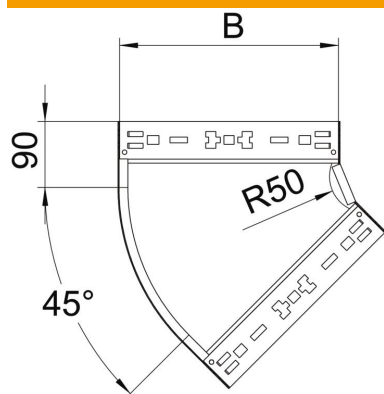

## 45° līkums Magic 110 FT

Preces numurs: 6041784

45° līkums ar ātrās savienošanas sistēmu. Visiem kabeļu kanālu tipiem ar malas augstumu 110 mm.

**St** Tērauds

**FT** karsti cinkots

### Pamatdati

Preces numurs	6041784
Apzīmējums 1	45° pagrieziens
Apzīmējums 2	ar Magic savienojumu
Ražotājs	OBO
Izmērs	110x300
Materiāls	Tērauds
Virsmas	karsti cinkots
Virsmas standarts	DIN EN ISO 1461
Mazākā VK vienība	1
Daudzuma mērvienība	Gabals
Svars	167,4 kg
Svara vienība	kg/100 gab.

# Tehnisko datu lapa

45° līkums Magic 110 FT

Preces numurs: 6041784

## Izmēri

Platums	300 mm
Augstums	110 mm
Loksnes biezums	1,25 mm
Izmērs B	300 mm