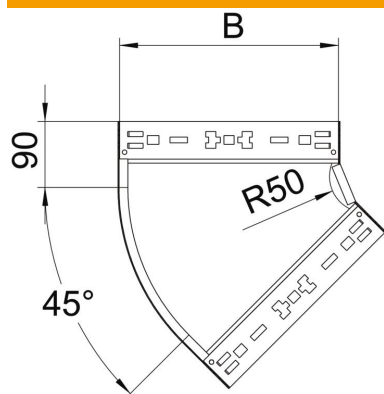

Tehnisko datu lapa

45° līkums Magic 110 FS

Preces numurs: 6041752

45° līkums ar ātrās savienošanas sistēmu. Visiem kabeļu kanālu tiem ar malas augstumu 110 mm.

St Tērauds

FS cinkots

Pamatdati

Preces numurs	6041752
Apzīmējums 1	45° pagrieziens
Apzīmējums 2	ar Magic savienojumu
Ražotājs	OBO
Izmērs	110x200
Materiāls	Tērauds
Virsmas	cinkots
Virsmas standarts	DIN EN 10346
Mazākā VK vienība	1
Daudzuma mērvienība	Gabals
Svars	109,9 kg
Svara vienība	kg/100 gab.

Tehnisko datu lapa

45° līkums Magic 110 FS

Preces numurs: 6041752

Izmēri

Platums	200 mm
Augstums	110 mm
Loksnes biezums	1,25 mm
Izmērs B	200 mm

Tehniskie dati

Līkums (leņķis)	45°
Savienotāja izpildījums	iebūvēts savienotājs
Funkciju nodrošināšana	nē
Grīdā izveidotas atveres montāžas vajadzībām	nē
NATO perforācijas šablons	nē
Virziena maiņa	horizontāls
Nerūsējošs tērauds, kodināts	nē
Sānu caurumi	nē
Gara laiduma izpildījums	nē
Kabeļu nesošās sistēmas savienotāju veids	Automātiskas fiksācijas stiprinājums