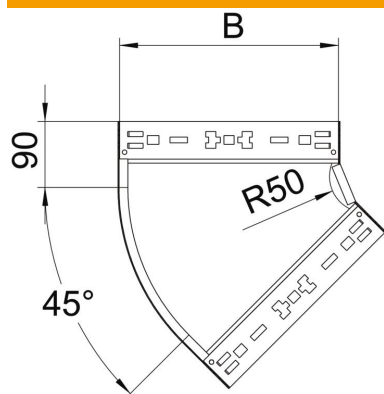

### Pamatdati

Preces numurs	6041781
Tips	RBM 45 115 FT
Apzīmējums 1	45° pagrieziens
Apzīmējums 2	ar Magic savienojumu
Ražotājs	OBO
Izmērs	110x150
Materiāls	Tērauds
Virsmas	karsti cinkots
Virsmas standarts	DIN EN ISO 1461
Mazākā VK vienība	1
Daudzuma mērvienība	Gabals
Svars	95,8 kg
Svara vienība	kg/100 gab.

### Izmēri

Platums	150 mm
Augstums	110 mm
Loksnes biezums	1,25 mm
Izmērs B	150 mm