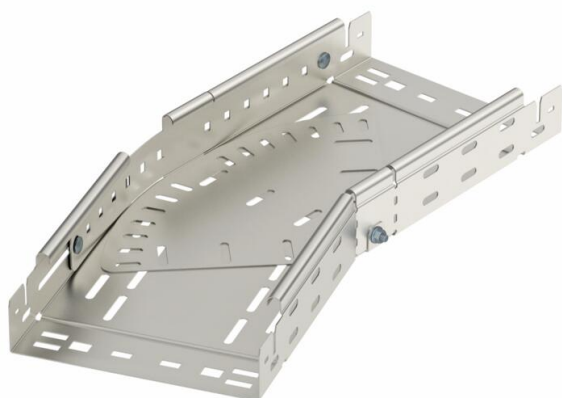

## Regulējams līkums Magic 60 A4

Preces numurs: 6040552

Līkums, maināms 0°–90° ar ātrās savienošanas sistēmu. Visiem kabeļu kanālu tipiem ar malas augstumu 60 mm.

**A4** Nerūsējošais tērauds 1.4571

**2B** neizolēts, apstrādāts

### Pamatdati

Preces numurs	6040552
Tips	RBMV 660 A4
Apzīmējums 1	Regulējama pagrieziens
Apzīmējums 2	ar Magic savienojumu
Ražotājs	OBO
Izmērs	60x600
Materiāls	Nerūsējošais tērauds 1.4571
Virsmas	neizolēts, apstrādāts
Virsmas standarts	
Mazākā VK vienība	1
Daudzuma mērvienība	Gabals
Svars	1346,8 kg
Svara vienība	kg/100 gab.

### Izmēri

Platums	600 mm
Augstums	60 mm
Loksnes biezums	1,5 mm
Izmērs B	600 mm
Izmērs L	1 120 mm