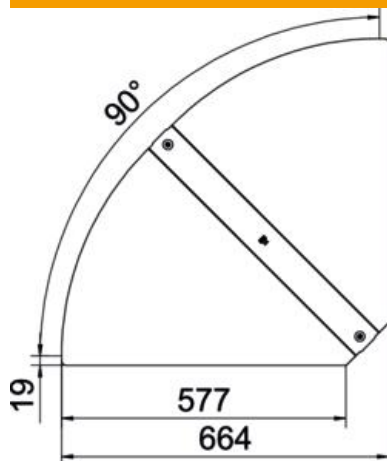

St Tērauds

DD nepārtraukti cinkots cinks/alumīnijs, Double Dip

Pamatdati

Preces numurs	6037552
Apzīmējums 1	Vāks
Apzīmējums 2	priekš regulējama līkuma
Ražotājs	OBO
Izmērs	B100mm
Materiāls	Tērauds
Virsmas	nepārtraukti cinkots cinks/alumīnijs, Double Dip
Virsmas standarts	DIN EN 10346
Mazākā VK vienība	1
Daudzuma mērvienība	Gabals
Svars	274 kg
Svara vienība	kg/100 gab.

Tehnisko datu lapa

Vāks līkumam ar regulējamu leņķi DD

Preces numurs: 6037552

Izmēri

Platums	600 mm
Loksnes biezums	1 mm

Tehniskie dati

Līkums (leņķis)	regulējams
Pagriežamo aizslēgu skaits	2 St.
Stiprinājuma veids	Pagriežams atslēgs
Funkciju nodrošināšana	nē
Piemērots režģveida renei	nē
Piemērots kabeļu trepēm	nē
Piemērots kabeļu renei	jā
Virziena maiņa	horizontāls
Nerūsējošs tērauds, kodināts	nē
Ar eņģēm	nē
Izmantošanas temperatūras diapazons maks.	120 °C
Izmantošanas temperatūras diapazons min.	-20 °C