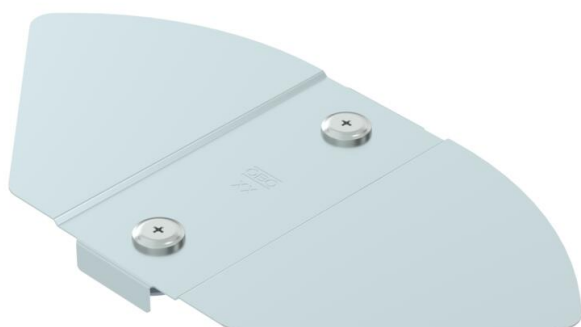

Tehnisko datu lapa

Vāks līkumam ar regulējamu leņķi DD

Preces numurs: 6037542

Vāks līkuma ar regulējamu leņķi fasondetāļai fiksējamām un skrūvējamām kabeļu renēm iekštelpās un ārpus telpām, kabeļu aizsardzībai no bojājumiem un netīrumiem. Stiprinājums ar iepriekš uzmontētiem pagriežamiem aizbīdņiem un uzliekot posma vāku. Piemērots visiem sānu augstumiem.

St Tērauds

DD nepārtraukti cinkots cinks/alumīnijs, Double Dip

Pamatdati

Preces numurs	6037542
Apzīmējums 1	Vāks
Apzīmējums 2	priekš regulējama līkuma
Ražotājs	OBO
Izmērs	B100mm
Materiāls	Tērauds
Virsmas	nepārtraukti cinkots cinks/alumīnijs, Double Dip
Virsmas standarts	DIN EN 10346
Mazākā VK vienība	1
Daudzuma mērvienība	Gabals
Svars	23,5 kg
Svara vienība	kg/100 gab.

Tehnisko datu lapa

Vāks līkumam ar regulējamu leņķi DD

Preces numurs: 6037542

Izmēri

Platums	150 mm
Loksnes biezums	0,75 mm

Tehniskie dati

Līkums (leņķis)	regulējams
Pagriežamo aizslēgu skaits	2 St.
Stiprinājuma veids	Pagriežams atslēgs
Funkciju nodrošināšana	nē
Piemērots režģveida renei	nē
Piemērots kabeļu trepēm	nē
Piemērots kabeļu renei	jā
Virziena maiņa	horizontāls
Nerūsējošs tērauds, kodināts	nē
Ar eņģēm	nē
Izmantošanas temperatūras diapazons maks.	120 °C
Izmantošanas temperatūras diapazons min.	-20 °C