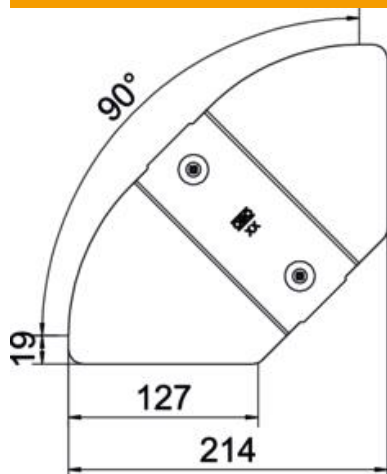

Tehnisko datu lapa

Vāks līkumam ar regulējamu leņķi DD

Preces numurs: 6037542

Vāks līkuma ar regulējamu leņķi fasondetāļai fiksējamām un skrūvējamām kabeļu renēm iekštelpās un ārpus telpām, kabeļu aizsardzībai no bojājumiem un netīrumiem. Stiprinājums ar iepriekš uzmontētiem pagriežamiem aizbīdņiem un uzliekot posma vāku. Piemērots visiem sānu augstumiem.

St Tērauds

DD nepārtraukti cinkots cinks/alumīnijs, Double Dip

Pamatdati

Preces numurs	6037542
Apzīmējums 1	Vāks
Apzīmējums 2	priekš regulējama līkuma
Ražotājs	OBO
Izmērs	B100mm
Materiāls	Tērauds
Virsmas	nepārtraukti cinkots cinks/alumīnijs, Double Dip
Virsmas standarts	DIN EN 10346
Mazākā VK vienība	1
Daudzuma mērvienība	Gabals
Svars	23,5 kg
Svara vienība	kg/100 gab.

Tehnisko datu lapa

Vāks līkumam ar regulējamu leņķi DD

Preces numurs: 6037542

Izmēri

Platums	150 mm
Loksnes biezums	0,75 mm

Tehniskie dati

Līkums (leņķis)	regulējams
Pagriežamo aizslēgu skaits	2 St.
Stiprinājuma veids	Pagriežams atslēgs
Funkciju nodrošināšana	nē
Piemērots režģveida renei	nē
Piemērots kabeļu trepēm	nē
Piemērots kabeļu renei	jā
Virziena maiņa	horizontāls
Nerūsējošs tērauds, kodināts	nē
Ar eņģēm	nē
Izmantošanas temperatūras diapazons maks.	120 °C
Izmantošanas temperatūras diapazons min.	-20 °C