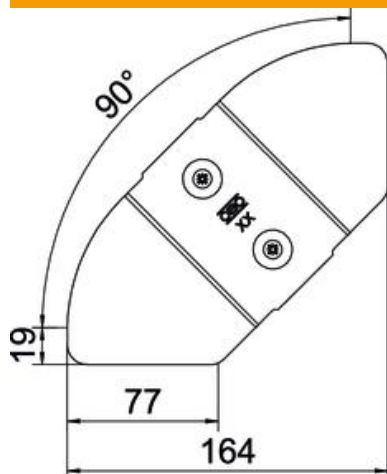

Tehnisko datu lapa

Vāks līkumam ar regulējamu leņķi FS

Preces numurs: 6037500

Vāks līkuma ar regulējamu leņķi fasondetāļai fiksējamām un skrūvējamām kabeļu renēm iekšējās, kabeļu aizsardzībai no bojājumiem un netīrumiem. Stiprinājums ar iepriekš uzmontētiem pagriežamiem aizbīdņiem un uzliekot posma vāku. Piemērots visiem sānu augstumiem.

St Tērauds

FS cinkots

Pamatdati

Preces numurs	6037500
Apzīmējums 1	Vāks
Apzīmējums 2	priekš regulējama līkuma
Ražotājs	OBO
Izmērs	B100mm
Materiāls	Tērauds
Virsmas	cinkots
Virsmas standarts	DIN EN 10346
Mazākā VK vienība	1
Daudzuma mērvienība	Gabals
Svars	15 kg
Svara vienība	kg/100 gab.

Tehnisko datu lapa

Vāks līkumam ar regulējamu leņķi FS

Preces numurs: 6037500

Izmēri

Platums	100 mm
Loksnes biezums	0,75 mm

Tehniskie dati

Līkums (leņķis)	regulējams
Pagriežamo aizslēgu skaits	2 St.
Stiprinājuma veids	Pagriežams atslēgs
Funkciju nodrošināšana	nē
Piemērots režģveida renei	nē
Piemērots kabeļu trepēm	nē
Piemērots kabeļu renei	jā
Virziena maiņa	horizontāls
Nerūsējošs tērauds, kodināts	nē
Ar eņģēm	nē
Izmantošanas temperatūras diapazons maks.	120 °C
Izmantošanas temperatūras diapazons min.	-20 °C