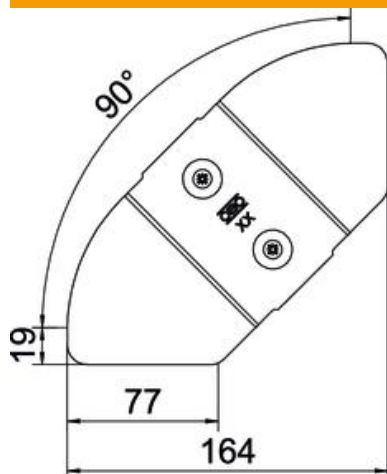

Tehnisko datu lapa

Vāks līkumam ar regulējamu leņķi DD

Preces numurs: 6037540

Vāks līkuma ar regulējamu leņķi fasondetāļai fiksējamām un skrūvējamām kabeļu renēm iekštelpās un ārpus telpām, kabeļu aizsardzībai no bojājumiem un netīrumiem. Stiprinājums ar iepriekš uzmontētiem pagriežamiem aizbīdņiem un uzliekot posma vāku. Piemērots visiem sānu augstumiem.

St Tērauds

DD nepārtraukti cinkots cinks/alumīnijs, Double Dip

Pamatdati

Preces numurs	6037540
Apzīmējums 1	Vāks
Apzīmējums 2	priekš regulējama līkuma
Ražotājs	OBO
Izmērs	B100mm
Materiāls	Tērauds
Virsmas	nepārtraukti cinkots cinks/alumīnijs, Double Dip
Virsmas standarts	DIN EN 10346
Mazākā VK vienība	1
Daudzuma mērvienība	Gabals
Svars	15 kg
Svara vienība	kg/100 gab.

Tehnisko datu lapa

Vāks līkumam ar regulējamu leņķi DD

Preces numurs: 6037540

Izmēri

Platums	100 mm
Loksnes biezums	0,75 mm

Tehniskie dati

Līkums (leņķis)	regulējams
Pagriežamo aizslēgu skaits	2 St.
Stiprinājuma veids	Pagriežams atslēgs
Funkciju nodrošināšana	nē
Piemērots režģveida renei	nē
Piemērots kabeļu trepēm	nē
Piemērots kabeļu renei	jā
Virziena maiņa	horizontāls
Nerūsējošs tērauds, kodināts	nē
Ar eņģēm	nē
Izmantošanas temperatūras diapazons maks.	120 °C
Izmantošanas temperatūras diapazons min.	-20 °C