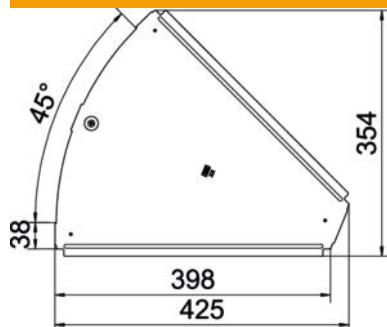

Tehnisko datu lapa

Vāks 45° līkumam DD

Preces numurs: 6036458

Vāks 45° līkuma montāžas fasondetaļai fiksējamām un skrūvējamām kabeļu renēm iekštelpās un ārpus telpām, kabeļu aizsardzībai no bojājumiem un netīrumiem. Stiprinājums ar iepriekš uzmontētu pagriežamu aizbīdni un uzliekot posma vāku. Piemērots visiem sānu augstumiem. Fasondetaļu vāku var izmantot uz jebkura augstuma malām.

St Tērauds

DD nepārtraukti cinkots cinks/alumīnijs, Double Dip

Pamatdati

Preces numurs	6036458
Apzīmējums 1	Vāks
Apzīmējums 2	priekš 45° pagriezienu
Ražotājs	OBO
Izmērs	B400mm
Materiāls	Tērauds
Virsmas	nepārtraukti cinkots cinks/alumīnijs, Double Dip
Virsmas standarts	DIN EN 10346
Mazākā VK vienība	1
Daudzuma mērvienība	Gabals
Svars	83 kg
Svara vienība	kg/100 gab.

Tehnisko datu lapa

Vāks 45° līkumam DD

Preces numurs: 6036458

Izmēri

Garums	425 mm
Platums	400 mm
Loksnes biezums	1 mm

Tehniskie dati

Līkums (leņķis)	45°
Pagriežamo aizslēgu skaits	1 St.
Stiprinājuma veids	Pagriežams atslēgs
Funkciju nodrošināšana	nē
Piemērots režģveida renei	nē
Piemērots kabeļu trepēm	nē
Piemērots kabeļu renei	jā
Virziena maiņa	horizontāls
Nerūsējošs tērauds, kodināts	nē
Ar eņģēm	nē
Izmantošanas temperatūras diapazons maks.	120 °C
Izmantošanas temperatūras diapazons min.	-20 °C