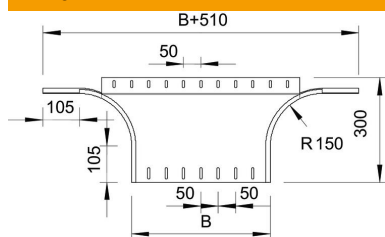

## Montāžas/atzarojuma detaļa 85 FT

Preces numurs: 7122608

Montāžas/atzarojuma detaļa izmantošanai horizontāli un vertikāli. Visiem kabeļu reņu tipiem ar malas augstumu 85 mm.  
Apaļas formas fasondetaļa. Fasondetaļas iekšējais rādiuss ir 150 mm.  
Stiprinājuma materiāli ir pasūtāmi atsevišķi.

### Pamatdati

Preces numurs	7122608
Tips	RAA 860 FT
Apzīmējums 1	T-Izvads
Apzīmējums 2	round versija
Ražotājs	OBO
Izmērs	85x600
Materiāls	Tērauds
Virsmas	karsti cinkots
Virsmas standarts	DIN EN ISO 1461
Mazākā VK vienība	1
Daudzuma mērvienība	Gabals
Svars	320 kg
Svara vienība	kg/100 gab.

### Izmēri

Platums	600 mm
Platums	24 in
Augstums	85 mm
Augstums	3 in
Izmērs B	600 mm
Izmērs R	150 mm

## Tehniskie dati

Līkums (leņķis)	90°
Savienotāja izpildījums	bez savienotāja
Funkciju nodrošināšana	nē
Pamatnes plāksnes materiāla biezums	1,5 mm
NATO perforācijas šablons	nē
Virziena maiņa	horizontāls
Nerūsējošs tērauds, kodināts	nē
Gara laiduma izpildījums	nē
Kabeļu nesošās sistēmas savienotāju veids	skrūvēts
Metāla biezums	1,25 mm