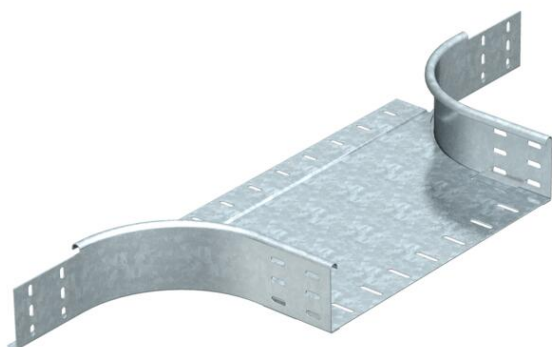

## Montāžas/atzarojuma detaļa 85 FT

Preces numurs: 7122608

Montāžas/atzarojuma detaļa izmantošanai horizontāli un vertikāli. Visiem kabeļu reņu tipiem ar malas augstumu 85 mm.  
Apaļas formas fasondetaļa. Fasondetaļas iekšējais rādiuss ir 150 mm.  
Stiprinājuma materiāli ir pasūtāmi atsevišķi.

### Pamatdati

Preces numurs	7122608
Tips	RAA 860 FT
Apzīmējums 1	T-Izvads
Apzīmējums 2	round versija
Ražotājs	OBO
Izmērs	85x600
Materiāls	Tērauds
Virsmas	karsti cinkots
Virsmas standarts	DIN EN ISO 1461
Mazākā VK vienība	1
Daudzuma mērvienība	Gabals
Svars	320 kg
Svara vienība	kg/100 gab.

### Izmēri

Platums	600 mm
Platums	24 in
Augstums	85 mm
Augstums	3 in
Izmērs B	600 mm
Izmērs R	150 mm