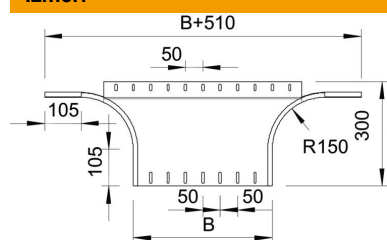

Tehnisko datu lapa

Montāžas/atzarojuma detaļa 60 FS

Preces numurs: 7002432

Montāžas/atzarojuma detaļa izmantošanai horizontāli un vertikāli. Visiem kabeļu kanālu tipiem ar malas augstumu 60 mm.
Stiprinājuma materiāli ir pasūtāmi atsevišķi.

St	Tērauds
FS	cinkots

Pamatdati

Preces numurs	7002432
Tips	RAA 660 FS
Apzīmējums 1	T-Izvad
Apzīmējums 2	round versija
Ražotājs	OBO
Izmērs	60x600
Materiāls	Tērauds
Virsmas	cinkots
Virsmas standarts	DIN EN 10346
Mazākā VK vienība	1
Daudzuma mērvienība	Gabals
Svars	285 kg
Svara vienība	kg/100 gab.

Izmēri

Platums	600 mm
Platums	24 in
Augstums	60 mm
Augstums	2 in
Izmērs B	600 mm
Izmērs R	150 mm

Tehnisko datu lapa

Montāžas/atzarojuma detaļa 60 FS

Preces numurs: 7002432

Tehniskie dati

Līkums (leņķis)	90°
Savienotāja izpildījums	bez savienotāja
Funkciju nodrošināšana	nē
Pamatnes plāksnes materiāla biezums	1,5 mm
NATO perforācijas šablons	nē
Virziena maiņa	horizontāls
Nerūsējošs tērauds, kodināts	nē
Gara laiduma izpildījums	nē
Kabeļu nesošās sistēmas savienotāju veids	skrūvēts
Metāla biezums	1,25 mm