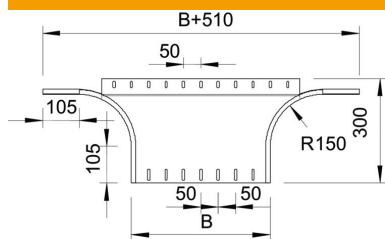

## Montāžas/atzarojuma detaļa 60 FT

Preces numurs: 7121407

Montāžas/atzarojuma detaļa izmantošanai horizontāli un vertikāli. Visiem kabeļu kanālu tiem ar malas augstumu 60 mm. Stiprinājuma materiāli ir pasūtāmi atsevišķi.

### Pamatdati

Preces numurs	7121407
Tips	RAA 640 FT
Apzīmējums 1	T-Izvads
Apzīmējums 2	round versija
Ražotājs	OBO
Izmērs	60x400
Materiāls	Tērauds
Virsmas	karsti cinkots
Virsmas standarts	DIN EN ISO 1461
Mazākā VK vienība	1
Daudzuma mērvienība	Gabals
Svars	240 kg
Svara vienība	kg/100 gab.

### Izmēri

Platums	400 mm
Platums	16 in
Augstums	60 mm
Augstums	2 in
Izmērs B	400 mm
Izmērs R	150 mm

## Tehniskie dati

Līkums (leņķis)	90°
Savienotāja izpildījums	bez savienotāja
Funkciju nodrošināšana	nē
Pamatnes plāksnes materiāla biezums	1,5 mm
NATO perforācijas šablons	nē
Virziena maiņa	horizontāls
Nerūsējošs tērauds, kodināts	nē
Gara laiduma izpildījums	nē
Kabeļu nesošās sistēmas savienotāju veids	skrūvēts
Metāla biezums	1,25 mm