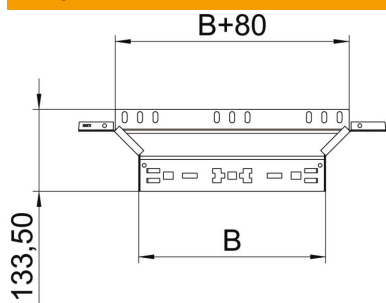

Tehnisko datu lapa

Montāžas/atzarojuma detaļa Magic 85 FS

Preces numurs: 6041580

Piemontējams atzarojums ar ātrās savienošanas sistēmu. Visiem kabeļu kanālu tipiem ar malas augstumu 85 mm.

St Tērauds

FS cinkots

Pamatdati

Preces numurs	6041580
Tips	RAAM 860 FS
Apzīmējums 1	T-Izvads
Apzīmējums 2	ar Magic savienojumu
Ražotājs	OBO
Izmērs	85x600
Materiāls	Tērauds
Virsmas	cinkots
Virsmas standarts	DIN EN 10346
Mazākā VK vienība	1
Daudzuma mērvienība	Gabals
Svars	110,5 kg
Svara vienība	kg/100 gab.

Tehnisko datu lapa

Montāžas/atzarojuma detaļa Magic 85 FS

Preces numurs: 6041580

Izmēri

Platums	600 mm
Augstums	85 mm
Loksnes biezums	1,25 mm
Izmērs B	600 mm

Tehniskie dati

Līkums (leņķis)	90°
Savienotāja izpildījums	iebūvēts savienotājs
Funkciju nodrošināšana	nē
Pamatnes plāksnes materiāla biezums	1,25 mm
NATO perforācijas šablons	nē
Virziena maiņa	horizontāls
Nerūsējošs tērauds, kodināts	nē
Gara laiduma izpildījums	nē
Kabeļu nesošās sistēmas savienotāju veids	Automātiskas fiksācijas stiprinājums
Metāla biezums	1,25 mm