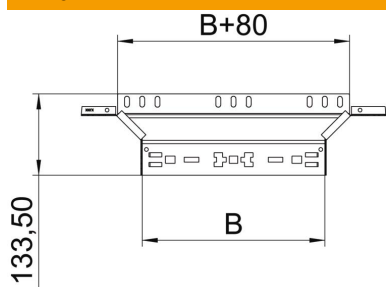

## Montāžas/atzarojuma detaļa Magic 85 FT

Preces numurs: 6041598

Piemontējams atzarojums ar ātrās savienošanas sistēmu. Visiem kabeļu kanālu tiem ar malas augstumu 85 mm.

**St** Tērauds

**FT** karsti cinkots

### Pamatdati

Preces numurs	6041598
Tips	RAAM 850 FT
Apzīmējums 1	T-Izvads
Apzīmējums 2	ar Magic savienojumu
Ražotājs	OBO
Izmērs	85x500
Materiāls	Tērauds
Virsmas	karsti cinkots
Virsmas standarts	DIN EN ISO 1461
Mazākā VK vienība	1
Daudzuma mērvienība	Gabals
Svars	104,1 kg
Svara vienība	kg/100 gab.

### Izmēri

Platums	500 mm
Augstums	85 mm
Loksnes biezums	1,25 mm
Izmērs B	500 mm