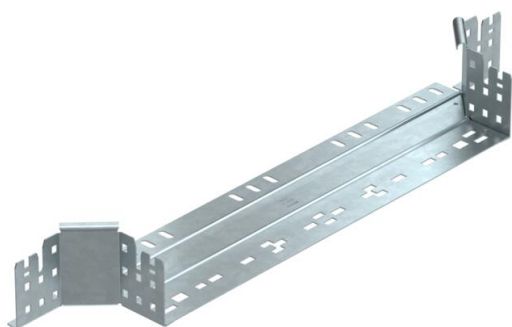

## Montāžas/atzarojuma detaļa Magic 85 FT

Preces numurs: 6041598

Piemontējams atzarojums ar ātrās savienošanas sistēmu. Visiem kabeļu kanālu tiem ar malas augstumu 85 mm.

**St** Tērauds

**FT** karsti cinkots

### Pamatdati

Preces numurs	6041598
Tips	RAAM 850 FT
Apzīmējums 1	T-Izvads
Apzīmējums 2	ar Magic savienojumu
Ražotājs	OBO
Izmērs	85x500
Materiāls	Tērauds
Virsmas	karsti cinkots
Virsmas standarts	DIN EN ISO 1461
Mazākā VK vienība	1
Daudzuma mērvienība	Gabals
Svars	104,1 kg
Svara vienība	kg/100 gab.

### Izmēri

Platums	500 mm
Augstums	85 mm
Loksnes biezums	1,25 mm
Izmērs B	500 mm

### Tehniskie dati

Līkums (leņķis)	90°
Savienotāja izpildījums	iebūvēts savienotājs
Funkciju nodrošināšana	nē
Pamatnes plāksnes materiāla biezums	1,25 mm
NATO perforācijas šablons	nē
Virziena maiņa	horizontāls
Nerūsējošs tērauds, kodināts	nē
Gara laiduma izpildījums	nē
Kabeļu nesošās sistēmas savienotāju veids	Automātiskas fiksācijas stiprinājums
Metāla biezums	1,25 mm