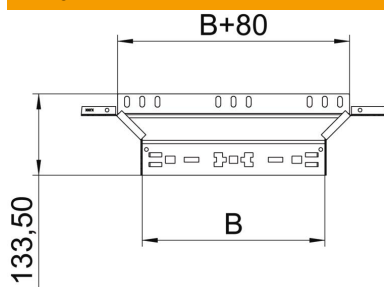

Tehnisko datu lapa

Montāžas/atzarojuma detaļa Magic 85 FT

Preces numurs: 6041596

Piemontējams atzarojums ar ātrās savienošanas sistēmu. Visiem kabeļu kanālu tipiem ar malas augstumu 85 mm.

St Tērauds

FT karsti cinkots

Pamatdati

Preces numurs	6041596
Tips	RAAM 840 FT
Apzīmējums 1	T-Izvads
Apzīmējums 2	ar Magic savienojumu
Ražotājs	OBO
Izmērs	85x400
Materiāls	Tērauds
Virsmas	karsti cinkots
Virsmas standarts	DIN EN ISO 1461
Mazākā VK vienība	1
Daudzuma mērvienība	Gabals
Svars	90,4 kg
Svara vienība	kg/100 gab.

Tehnisko datu lapa

Montāžas/atzarojuma detaļa Magic 85 FT

Preces numurs: 6041596

Izmēri

Platums	400 mm
Augstums	85 mm
Loksnes biezums	1,25 mm
Izmērs B	400 mm

Tehniskie dati

Līkums (leņķis)	90°
Savienotāja izpildījums	iebūvēts savienotājs
Funkciju nodrošināšana	nē
Pamatnes plāksnes materiāla biezums	1,25 mm
NATO perforācijas šablons	nē
Virziena maiņa	horizontāls
Nerūsējošs tērauds, kodināts	nē
Gara laiduma izpildījums	nē
Kabeļu nesošās sistēmas savienotāju veids	Automātiskas fiksācijas stiprinājums
Metāla biezums	1,25 mm