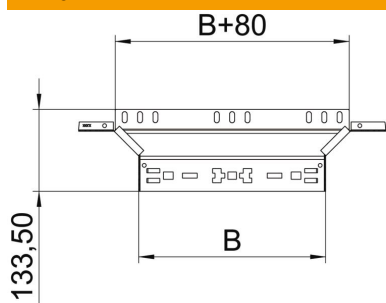

### Pamatdati

Preces numurs	6041576
Tips	RAAM 840 FS
Apzīmējums 1	T-Izvads
Apzīmējums 2	ar Magic savienojumu
Ražotājs	OBO
Izmērs	85x400
Materiāls	Tērauds
Virsmas	cinkots
Virsmas standarts	DIN EN 10346
Mazākā VK vienība	1
Daudzuma mērvienība	Gabals
Svars	84,3 kg
Svara vienība	kg/100 gab.

### Izmēri

Platums	400 mm
Augstums	85 mm
Loksnes biezums	1,25 mm
Izmērs B	400 mm