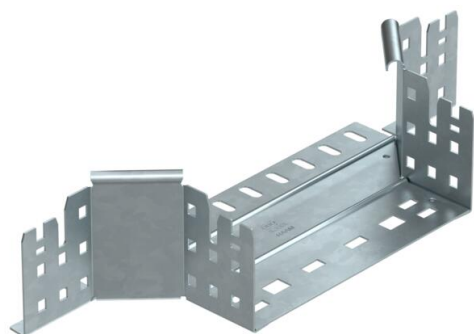

Tehnisko datu lapa

Montāžas/atzarojuma detaļa Magic 85 FT

Preces numurs: 6041592

Piemonējams atzarojums ar ātrās savienošanas sistēmu. Visiem kabeļu kanālu tiem ar malas augstumu 85 mm.

St Tērauds

FT karsti cinkots

Pamatdati

Preces numurs	6041592
Tips	RAAM 820 FT
Apzīmējums 1	T-Izvads
Apzīmējums 2	ar Magic savienojumu
Ražotājs	OBO
Izmērs	85x200
Materiāls	Tērauds
Virsmas	karsti cinkots
Virsmas standarts	DIN EN ISO 1461
Mazākā VK vienība	1
Daudzuma mērvienība	Gabals
Svars	62,6 kg
Svara vienība	kg/100 gab.

Tehnisko datu lapa

Montāžas/atzarojuma detaļa Magic 85 FT

Preces numurs: 6041592

Izmēri

Platums	200 mm
Augstums	85 mm
Loksnes biezums	1,25 mm
Izmērs B	200 mm

Tehniskie dati

Līkums (leņķis)	90°
Savienotāja izpildījums	iebūvēts savienotājs
Funkciju nodrošināšana	nē
Pamatnes plāksnes materiāla biezums	1,25 mm
NATO perforācijas šablons	nē
Virziena maiņa	horizontāls
Nerūsējošs tērauds, kodināts	nē
Gara laiduma izpildījums	nē
Kabeļu nesošās sistēmas savienotāju veids	Automātiskas fiksācijas stiprinājums
Metāla biezums	1,25 mm