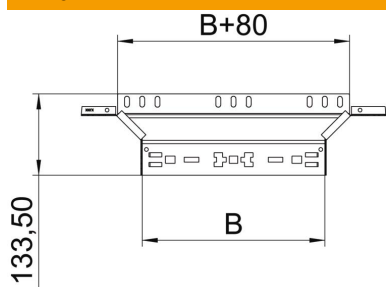

Tehnisko datu lapa

Montāžas/atzarojuma detaļa Magic 85 FT

Preces numurs: 6041592

Piemonējams atzarojums ar ātrās savienošanas sistēmu. Visiem kabeļu kanālu tiem ar malas augstumu 85 mm.

St Tērauds

FT karsti cinkots

Pamatdati

Preces numurs	6041592
Tips	RAAM 820 FT
Apzīmējums 1	T-Izvads
Apzīmējums 2	ar Magic savienojumu
Ražotājs	OBO
Izmērs	85x200
Materiāls	Tērauds
Virsmas	karsti cinkots
Virsmas standarts	DIN EN ISO 1461
Mazākā VK vienība	1
Daudzuma mērvienība	Gabals
Svars	62,6 kg
Svara vienība	kg/100 gab.

Tehnisko datu lapa

Montāžas/atzarojuma detaļa Magic 85 FT

Preces numurs: 6041592

Izmēri

Platums	200 mm
Augstums	85 mm
Loksnes biezums	1,25 mm
Izmērs B	200 mm

Tehniskie dati

Līkums (leņķis)	90°
Savienotāja izpildījums	iebūvēts savienotājs
Funkciju nodrošināšana	nē
Pamatnes plāksnes materiāla biezums	1,25 mm
NATO perforācijas šablons	nē
Virziena maiņa	horizontāls
Nerūsējošs tērauds, kodināts	nē
Gara laiduma izpildījums	nē
Kabeļu nesošās sistēmas savienotāju veids	Automātiskas fiksācijas stiprinājums
Metāla biezums	1,25 mm