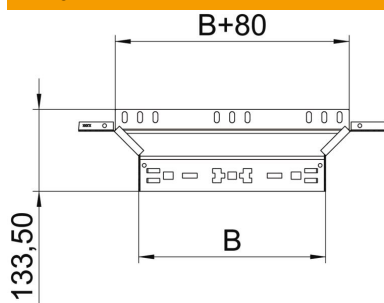

Tehnisko datu lapa

Montāžas/atzarojuma detaļa Magic 85 FS

Preces numurs: 6041572

Piemonējams atzarojums ar ātrās savienošanas sistēmu. Visiem kabeļu kanālu tipiem ar malas augstumu 85 mm.

St Tērauds

FS cinkots

Pamatdati

Preces numurs	6041572
Tips	RAAM 820 FS
Apzīmējums 1	T-Izvads
Apzīmējums 2	ar Magic savienojumu
Ražotājs	OBO
Izmērs	85x200
Materiāls	Tērauds
Virsmas	cinkots
Virsmas standarts	DIN EN 10346
Mazākā VK vienība	1
Daudzuma mērvienība	Gabals
Svars	58,4 kg
Svara vienība	kg/100 gab.

Tehnisko datu lapa

Montāžas/atzarojuma detaļa Magic 85 FS

Preces numurs: 6041572

Izmēri

Platums	200 mm
Augstums	85 mm
Loksnes biezums	1,25 mm
Izmērs B	200 mm

Tehniskie dati

Līkums (leņķis)	90°
Savienotāja izpildījums	iebūvēts savienotājs
Funkciju nodrošināšana	nē
Pamatnes plāksnes materiāla biezums	1,25 mm
NATO perforācijas šablons	nē
Virziena maiņa	horizontāls
Nerūsējošs tērauds, kodināts	nē
Gara laiduma izpildījums	nē
Kabeļu nesošās sistēmas savienotāju veids	Automātiskas fiksācijas stiprinājums
Metāla biezums	1,25 mm