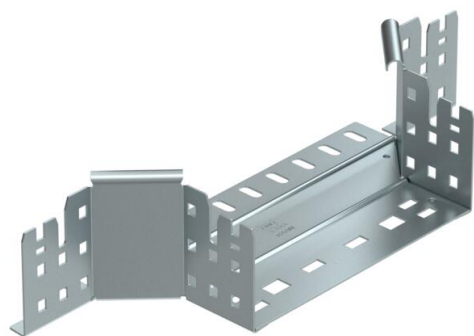

Tehnisko datu lapa

Montāžas/atzarojuma detaļa Magic 85 FS

Preces numurs: 6041572

Piemonējams atzarojums ar ātrās savienošanas sistēmu. Visiem kabeļu kanālu tipiem ar malas augstumu 85 mm.

St Tērauds

FS cinkots

Pamatdati

Preces numurs	6041572
Tips	RAAM 820 FS
Apzīmējums 1	T-Izvads
Apzīmējums 2	ar Magic savienojumu
Ražotājs	OBO
Izmērs	85x200
Materiāls	Tērauds
Virsmas	cinkots
Virsmas standarts	DIN EN 10346
Mazākā VK vienība	1
Daudzuma mērvienība	Gabals
Svars	58,4 kg
Svara vienība	kg/100 gab.

Tehnisko datu lapa

Montāžas/atzarojuma detaļa Magic 85 FS

Preces numurs: 6041572

Izmēri

Platums	200 mm
Augstums	85 mm
Loksnes biezums	1,25 mm
Izmērs B	200 mm

Tehniskie dati

Līkums (leņķis)	90°
Savienotāja izpildījums	iebūvēts savienotājs
Funkciju nodrošināšana	nē
Pamatnes plāksnes materiāla biezums	1,25 mm
NATO perforācijas šablons	nē
Virziena maiņa	horizontāls
Nerūsējošs tērauds, kodināts	nē
Gara laiduma izpildījums	nē
Kabeļu nesošās sistēmas savienotāju veids	Automātiskas fiksācijas stiprinājums
Metāla biezums	1,25 mm