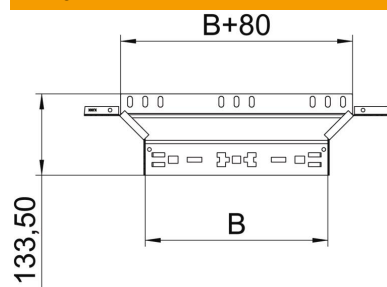

Tehnisko datu lapa

Montāžas/atzarojuma detaļa Magic 85 FT

Preces numurs: 6041590

Piemontējams atzarojums ar ātrās savienošanas sistēmu. Visiem kabeļu kanālu tipiem ar malas augstumu 85 mm.

St Tērauds

FT karsti cinkots

Pamatdati

Preces numurs	6041590
Tips	RAAM 810 FT
Apzīmējums 1	T-Izvads
Apzīmējums 2	ar Magic savienojumu
Ražotājs	OBO
Izmērs	85x100
Materiāls	Tērauds
Virsmas	karsti cinkots
Virsmas standarts	DIN EN ISO 1461
Mazākā VK vienība	1
Daudzuma mērvienība	Gabals
Svars	49 kg
Svara vienība	kg/100 gab.

Tehnisko datu lapa

Montāžas/atzarojuma detaļa Magic 85 FT

Preces numurs: 6041590

Izmēri

Platums	100 mm
Augstums	85 mm
Loksnes biezums	1,25 mm
Izmērs B	100 mm

Tehniskie dati

Līkums (leņķis)	90°
Savienotāja izpildījums	iebūvēts savienotājs
Funkciju nodrošināšana	nē
Pamatnes plāksnes materiāla biezums	1,25 mm
NATO perforācijas šablons	nē
Virziena maiņa	horizontāls
Nerūsējošs tērauds, kodināts	nē
Gara laiduma izpildījums	nē
Kabeļu nesošās sistēmas savienotāju veids	Automātiskas fiksācijas stiprinājums
Metāla biezums	1,25 mm