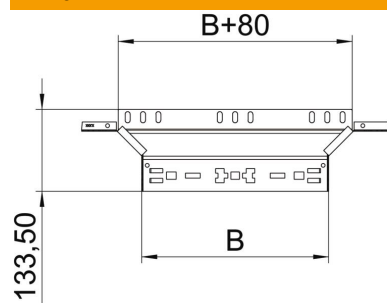

Tehnisko datu lapa

Montāžas/atzarojuma detaļa Magic 85 FS

Preces numurs: 6041570

Piemontējams atzarojums ar ātrās savienošanas sistēmu. Visiem kabeļu kanālu tipiem ar malas augstumu 85 mm.

St Tērauds

FS cinkots

Pamatdati

| | |
|---------------------|----------------------|
| Preces numurs | 6041570 |
| Tips | RAAM 810 FS |
| Apzīmējums 1 | T-Izvads |
| Apzīmējums 2 | ar Magic savienojumu |
| Ražotājs | OBO |
| Izmērs | 85x100 |
| Materiāls | Tērauds |
| Virsmas | cinkots |
| Virsmas standarts | DIN EN 10346 |
| Mazākā VK vienība | 1 |
| Daudzuma mērvienība | Gabals |
| Svars | 45,7 kg |
| Svara vienība | kg/100 gab. |

Tehnisko datu lapa

Montāžas/atzarojuma detaļa Magic 85 FS

Preces numurs: 6041570

Izmēri

| | |
|-----------------|---------|
| Platums | 100 mm |
| Augstums | 85 mm |
| Loksnes biezums | 1,25 mm |
| Izmērs B | 100 mm |

Tehniskie dati

| | |
|---|--------------------------------------|
| Līkums (leņķis) | 90° |
| Savienotāja izpildījums | iebūvēts savienotājs |
| Funkciju nodrošināšana | nē |
| Pamatnes plāksnes materiāla biezums | 1,25 mm |
| NATO perforācijas šablons | nē |
| Virziena maiņa | horizontāls |
| Nerūsējošs tērauds, kodināts | nē |
| Gara laiduma izpildījums | nē |
| Kabeļu nesošās sistēmas savienotāju veids | Automātiskas fiksācijas stiprinājums |
| Metāla biezums | 1,25 mm |