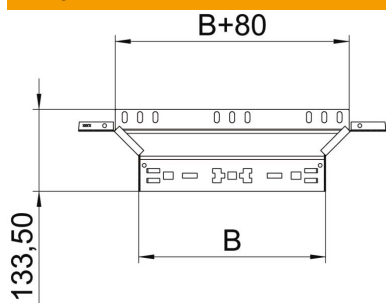

### Pamatdati

Preces numurs	6041242
Apzīmējums 1	T-Izvads
Apzīmējums 2	ar Magic savienojumu
Ražotājs	OBO
Izmērs	60x600
Materiāls	Tērauds
Virsmas	cinkots
Virsmas standarts	DIN EN 10346
Mazākā VK vienība	1
Daudzuma mērvienība	Gabals
Svars	102,7 kg
Svara vienība	kg/100 gab.

### Izmēri

Platums	600 mm
Platums	24 in
Augstums	60 mm
Augstums	2 in
Loksnes biezums	1,25 mm
Izmērs B	600 mm

### Tehniskie dati

Līkums (leņķis)	90°
Atzarojuma platums	600 mm
Savienotāja izpildījums	iebūvēts savienotājs
Funkciju nodrošināšana	nē
Pamatnes plāksnes materiāla biezums	1,25 mm
NATO perforācijas šablons	nē
Virziena maiņa	horizontāls
Nerūsējošs tērauds, kodināts	nē
Gara laiduma izpildījums	nē
Kabeļu nesošās sistēmas savienotāju veids	Automātiskas fiksācijas stiprinājums