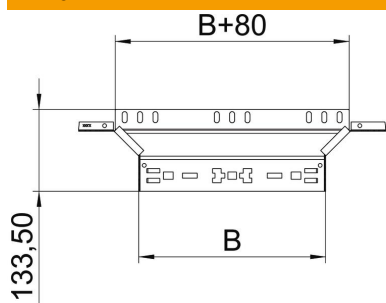

Tehnisko datu lapa

Montāžas/atzarojuma detaļa Magic 60 FT

Preces numurs: 6041261

Piemontējams atzarojums ar ātrās savienošanas sistēmu. Visiem kabeļu kanālu tiem ar malas augstumu 60 mm.

St Tērauds

FT karsti cinkots

Pamatdati

Preces numurs	6041261
Tips	RAAM 650 FT
Apzīmējums 1	T-Izvads
Apzīmējums 2	ar Magic savienojumu
Ražotājs	OBO
Izmērs	60x500
Materiāls	Tērauds
Virsmas	karsti cinkots
Virsmas standarts	DIN EN ISO 1461
Mazākā VK vienība	1
Daudzuma mērvienība	Gabals
Svars	105,4 kg
Svara vienība	kg/100 gab.

Tehnisko datu lapa

Montāžas/atzarojuma detaļa Magic 60 FT

Preces numurs: 6041261

Izmēri

Platums	500 mm
Augstums	60 mm
Augstums	2 in
Loksnes biezums	1,25 mm
Izmērs B	500 mm

Tehniskie dati

Līkums (leņķis)	90°
Savienotāja izpildījums	iebūvēts savienotājs
Funkciju nodrošināšana	nē
Pamatnes plāksnes materiāla biezums	1,25 mm
NATO perforācijas šablons	nē
Virziena maiņa	horizontāls
Nerūsējošs tērauds, kodināts	nē
Gara laiduma izpildījums	nē
Kabeļu nesošās sistēmas savienotāju veids	Automātiskas fiksācijas stiprinājums
Metāla biezums	1,25 mm