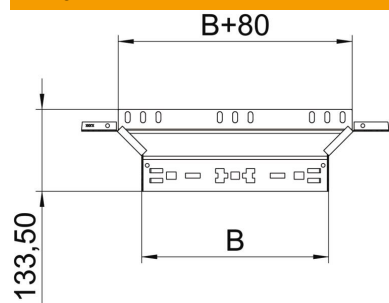

Tehnisko datu lapa

Montāžas/atzarojuma detaļa Magic 60 FS

Preces numurs: 6041240

Piemontējams atzarojums ar ātrās savienošanas sistēmu. Visiem kabeļu kanālu tipiem ar malas augstumu 60 mm.

St Tērauds

FS cinkots

Pamatdati

Preces numurs	6041240
Apzīmējums 1	T-Izvads
Apzīmējums 2	ar Magic savienojumu
Ražotājs	OBO
Izmērs	60x500
Materiāls	Tērauds
Virsmas	cinkots
Virsmas standarts	DIN EN 10346
Mazākā VK vienība	1
Daudzuma mērvienība	Gabals
Svars	89,3 kg
Svara vienība	kg/100 gab.

Tehnisko datu lapa

Montāžas/atzarojuma detaļa Magic 60 FS

Preces numurs: 6041240

Izmēri

Platums	500 mm
Platums	20 in
Augstums	60 mm
Augstums	2 in
Loksnes biezums	1,25 mm
Izmērs B	500 mm

Tehniskie dati

Līkums (leņķis)	90°
Atzarojuma platums	500 mm
Savienotāja izpildījums	iebūvēts savienotājs
Funkciju nodrošināšana	nē
Pamatnes plāksnes materiāla biezums	1,25 mm
NATO perforācijas šablons	nē
Virziena maiņa	horizontāls
Nerūsējošs tērauds, kodināts	nē
Gara laiduma izpildījums	nē
Kabeļu nesošās sistēmas savienotāju veids	Automātiskas fiksācijas stiprinājums