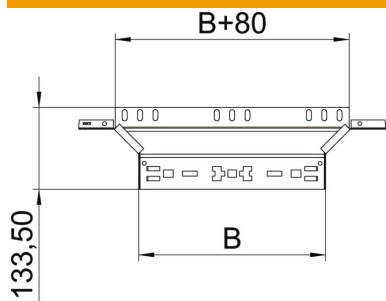

### Pamatdati

Preces numurs	6041300
Tips	RAAM 650 A4
Apzīmējums 1	T-Izvads
Apzīmējums 2	ar Magic savienojumu
Ražotājs	OBO
Izmērs	60x500
Materiāls	Nerūsējošais tērauds 1.4571
Virsmas	neizolēts, apstrādāts
Virsmas standarts	
Mazākā VK vienība	1
Daudzuma mērvienība	Gabals
Svars	89,3 kg
Svara vienība	kg/100 gab.

### Izmēri

Platums	500 mm
Augstums	60 mm
Loksnes biezums	1,25 mm
Izmērs B	500 mm