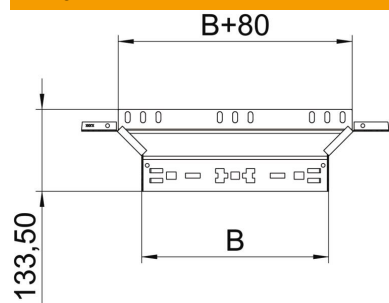

Tehnisko datu lapa

Montāžas/atzarojuma detaļa Magic 60 FS

Preces numurs: 6041238

Piemontējams atzarojums ar ātrās savienošanas sistēmu. Visiem kabeļu kanālu tipiem ar malas augstumu 60 mm.

St Tērauds

FS cinkots

Pamatdati

Preces numurs	6041238
Apzīmējums 1	T-Izvads
Apzīmējums 2	ar Magic savienojumu
Ražotājs	OBO
Izmērs	60x400
Materiāls	Tērauds
Virsmas	cinkots
Virsmas standarts	DIN EN 10346
Mazākā VK vienība	1
Daudzuma mērvienība	Gabals
Svars	75,7 kg
Svara vienība	kg/100 gab.

Tehnisko datu lapa

Montāžas/atzarojuma detaļa Magic 60 FS

Preces numurs: 6041238

Izmēri

Platums	400 mm
Platums	16 in
Augstums	60 mm
Augstums	2 in
Loksnes biezums	1,25 mm
Izmērs B	400 mm

Tehniskie dati

Līkums (leņķis)	90°
Atzarojuma platums	400 mm
Savienotāja izpildījums	iebūvēts savienotājs
Funkciju nodrošināšana	jā
Pamatnes plāksnes materiāla biezums	1,25 mm
NATO perforācijas šablons	nē
Virziena maiņa	horizontāls
Nerūsējošs tērauds, kodināts	nē
Gara laiduma izpildījums	nē
Kabeļu nesošās sistēmas savienotāju veids	Automātiskas fiksācijas stiprinājums