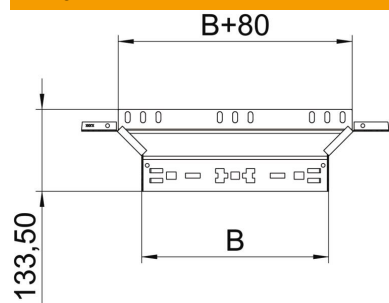

### Pamatdati

Preces numurs	6041236
Apzīmējums 1	T-Izvads
Apzīmējums 2	ar Magic savienojumu
Ražotājs	OBO
Izmērs	60x300
Materiāls	Tērauds
Virsmas	cinkots
Virsmas standarts	DIN EN 10346
Mazākā VK vienība	1
Daudzuma mērvienība	Gabals
Svars	60,94 kg
Svara vienība	kg/100 gab.

### Izmēri

Platums	300 mm
Platums	12 in
Augstums	60 mm
Augstums	2 in
Loksnes biezums	1,25 mm
Izmērs B	300 mm

### Tehniskie dati

Līkums (leņķis)	90°
Atzarojuma platums	300 mm
Savienotāja izpildījums	iebūvēts savienotājs
Funkciju nodrošināšana	jā
Pamatnes plāksnes materiāla biezums	1,25 mm
NATO perforācijas šablons	nē
Virziena maiņa	horizontāls
Nerūsējošs tērauds, kodināts	nē
Gara laiduma izpildījums	nē
Kabeļu nesošās sistēmas savienotāju veids	Automātiskas fiksācijas stiprinājums