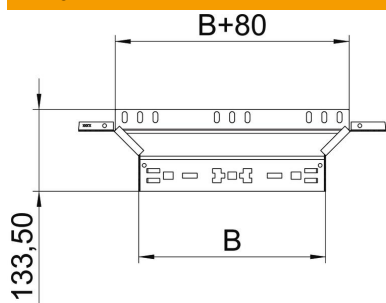

## Montāžas/atzarojuma detaļa Magic 60 FT

Preces numurs: 6041254

Piemontējams atzarojums ar ātrās savienošanas sistēmu. Visiem kabeļu kanālu tiem ar malas augstumu 60 mm.

**St** Tērauds

**FT** karsti cinkots

### Pamatdati

Preces numurs	6041254
Tips	RAAM 620 FT
Apzīmējums 1	T-Izvads
Apzīmējums 2	ar Magic savienojumu
Ražotājs	OBO
Izmērs	60x200
Materiāls	Tērauds
Virsmas	karsti cinkots
Virsmas standarts	DIN EN ISO 1461
Mazākā VK vienība	1
Daudzuma mērvienība	Gabals
Svars	54,2 kg
Svara vienība	kg/100 gab.

### Izmēri

Platums	200 mm
Platums	8 in
Augstums	60 mm
Augstums	2 in
Loksnes biezums	1,25 mm
Izmērs B	200 mm