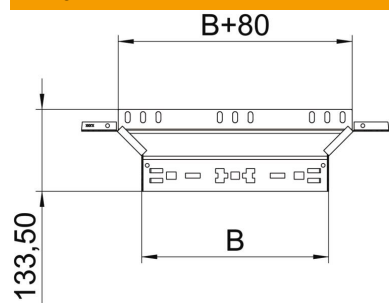

Tehnisko datu lapa

Montāžas/atzarojuma detaļa Magic 60 FS

Preces numurs: 6041234

Piemontējams atzarojums ar ātrās savienošanas sistēmu. Visiem kabeļu kanālu tipiem ar malas augstumu 60 mm.

St Tērauds

FS cinkots

Pamatdati

Preces numurs	6041234
Apzīmējums 1	T-Izvads
Apzīmējums 2	ar Magic savienojumu
Ražotājs	OBO
Izmērs	60x200
Materiāls	Tērauds
Virsmas	cinkots
Virsmas standarts	DIN EN 10346
Mazākā VK vienība	1
Daudzuma mērvienība	Gabals
Svars	50,1 kg
Svara vienība	kg/100 gab.

Tehnisko datu lapa

Montāžas/atzarojuma detaļa Magic 60 FS

Preces numurs: 6041234

Izmēri

Platums	200 mm
Platums	8 in
Augstums	60 mm
Augstums	2 in
Loksnes biezums	1,25 mm
Izmērs B	200 mm

Tehniskie dati

Līkums (leņķis)	90°
Atzarojuma platums	200 mm
Savienotāja izpildījums	iebūvēts savienotājs
Funkciju nodrošināšana	jā
Pamatnes plāksnes materiāla biezums	1,25 mm
NATO perforācijas šablons	nē
Virziena maiņa	horizontāls
Nerūsējošs tērauds, kodināts	nē
Gara laiduma izpildījums	nē
Kabeļu nesošās sistēmas savienotāju veids	Automātiskas fiksācijas stiprinājums