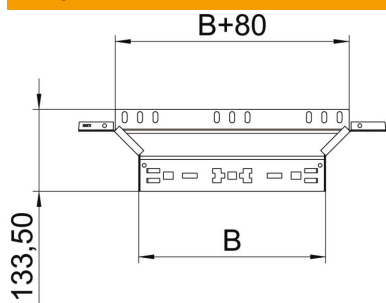

### Pamatdati

Preces numurs	6041294
Tips	RAAM 620 A4
Apzīmējums 1	T-Izvads
Apzīmējums 2	ar Magic savienojumu
Ražotājs	OBO
Izmērs	60x200
Materiāls	Nerūsējošais tērauds 1.4571
Virsmas	neizolēts, apstrādāts
Virsmas standarts	
Mazākā VK vienība	1
Daudzuma mērvienība	Gabals
Svars	50,1 kg
Svara vienība	kg/100 gab.

### Izmēri

Platums	200 mm
Augstums	60 mm
Loksnes biezums	1,25 mm
Izmērs B	200 mm