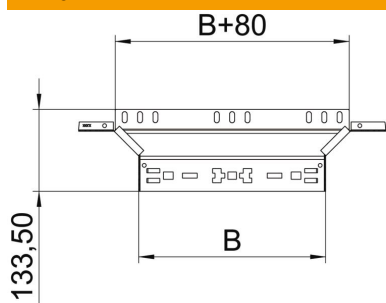

### Pamatdati

Preces numurs	6041275
Apzīmējums 1	T-Izvads
Apzīmējums 2	ar Magic savienojumu
Ražotājs	OBO
Izmērs	60x200
Materiāls	Nerūsējošais tērauds 1.4301
Virsmas	neizolēts, apstrādāts
Virsmas standarts	
Mazākā VK vienība	1
Daudzuma mērvienība	Gabals
Svars	50,1 kg
Svara vienība	kg/100 gab.

### Izmēri

Platums	200 mm
Augstums	60 mm
Loksnes biezums	1,25 mm
Izmērs B	200 mm