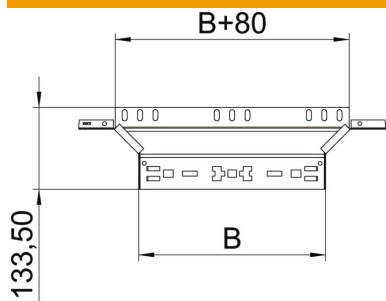

Tehnisko datu lapa

Montāžas/atzarojuma detaļa Magic 60 FS

Preces numurs: 6041232

Piemontējams atzarojums ar ātrās savienošanas sistēmu. Visiem kabeļu kanālu tipiem ar malas augstumu 60 mm.

St Tērauds

FS cinkots

Pamatdati

Preces numurs	6041232
Apzīmējums 1	T-Izvads
Apzīmējums 2	ar Magic savienojumu
Ražotājs	OBO
Izmērs	60x150
Materiāls	Tērauds
Virsmas	cinkots
Virsmas standarts	DIN EN 10346
Mazākā VK vienība	1
Daudzuma mērvienība	Gabals
Svars	42,046 kg
Svara vienība	kg/100 gab.

Tehnisko datu lapa

Montāžas/atzarojuma detaļa Magic 60 FS

Preces numurs: 6041232

Izmēri

Platums	150 mm
Platums	6 in
Augstums	60 mm
Augstums	2 in
Loksnes biezums	1,25 mm
Izmērs B	150 mm

Tehniskie dati

Līkums (leņķis)	90°
Atzarojuma platums	150 mm
Savienotāja izpildījums	iebūvēts savienotājs
Funkciju nodrošināšana	jā
Pamatnes plāksnes materiāla biezums	1,25 mm
NATO perforācijas šablons	nē
Virziena maiņa	horizontāls
Nerūsējošs tērauds, kodināts	nē
Gara laiduma izpildījums	nē
Kabeļu nesošās sistēmas savienotāju veids	Automātiskas fiksācijas stiprinājums