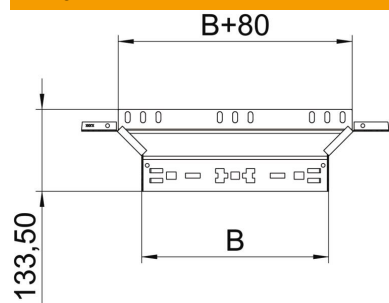

Tehnisko datu lapa

Montāžas/atzarojuma detaļa Magic 60 FS

Preces numurs: 6041230

Piemontējams atzarojums ar ātrās savienošanas sistēmu. Visiem kabeļu kanālu tipiem ar malas augstumu 60 mm.

St Tērauds

FS cinkots

Pamatdati

Preces numurs	6041230
Apzīmējums 1	T-Izvads
Apzīmējums 2	ar Magic savienojumu
Ražotājs	OBO
Izmērs	60x100
Materiāls	Tērauds
Virsmas	cinkots
Virsmas standarts	DIN EN 10346
Mazākā VK vienība	1
Daudzuma mērvienība	Gabals
Svars	37,7 kg
Svara vienība	kg/100 gab.

Tehnisko datu lapa

Montāžas/atzarojuma detaļa Magic 60 FS

Preces numurs: 6041230

Izmēri

Platums	100 mm
Platums	4 in
Augstums	60 mm
Augstums	2 in
Loksnes biezums	1,25 mm
Izmērs B	100 mm

Tehniskie dati

Līkums (leņķis)	90°
Atzarojuma platums	100 mm
Savienotāja izpildījums	iebūvēts savienotājs
Funkciju nodrošināšana	jā
Pamatnes plāksnes materiāla biezums	1,25 mm
NATO perforācijas šablons	nē
Virziena maiņa	horizontāls
Nerūsējošs tērauds, kodināts	nē
Gara laiduma izpildījums	nē
Kabeļu nesošās sistēmas savienotāju veids	Automātiskas fiksācijas stiprinājums