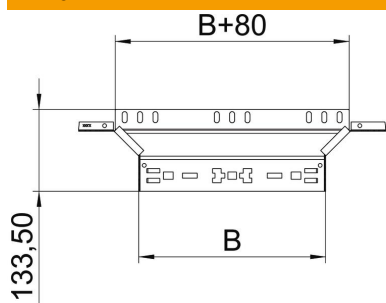

Tehnisko datu lapa

Montāžas/atzarojuma detaļa Magic 35 FS

Preces numurs: 6041020

Piemontējams atzarojums ar ātrās savienošanas sistēmu. Visiem kabeļu kanālu tiem ar malas augstumu 35 mm.

St Tērauds

FS cinkots

Pamatdati

Preces numurs	6041020
Tips	RAAM 310 FS
Apzīmējums 1	T-Izvads
Apzīmējums 2	ar Magic savienojumu
Ražotājs	OBO
Izmērs	35x100
Materiāls	Tērauds
Virsmas	cinkots
Virsmas standarts	DIN EN 10346
Mazākā VK vienība	1
Daudzuma mērvienība	Gabals
Svars	30,7 kg
Svara vienība	kg/100 gab.

Tehnisko datu lapa

Montāžas/atzarojuma detaļa Magic 35 FS

Preces numurs: 6041020

Izmēri

Platums	100 mm
Platums	4 in
Augstums	35 mm
Augstums	1 in
Loksnes biezums	1,25 mm
Izmērs B	100 mm
Izmērs R	50 mm

Tehniskie dati