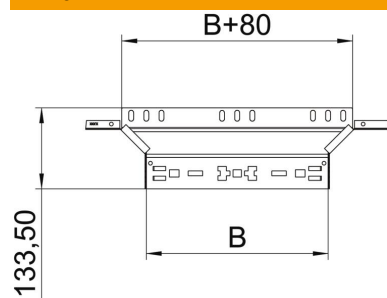

Tehnisko datu lapa

Montāžas/atzarojuma detaļa Magic 110 FT

Preces numurs: 6041950

Piemonējams atzarojums ar ātrās savienošanas sistēmu. Visiem kabeļu kanālu tiem ar malas augstumu 110 mm.

St Tērauds

FT karsti cinkots

Pamatdati

Preces numurs	6041950
Tips	RAAM 160 FT
Apzīmējums 1	T-Izvads
Apzīmējums 2	ar Magic savienojumu
Ražotājs	OBO
Izmērs	110x600
Materiāls	Tērauds
Virsmas	karsti cinkots
Virsmas standarts	DIN EN ISO 1461
Mazākā VK vienība	1
Daudzuma mērvienība	Gabals
Svars	127 kg
Svara vienība	kg/100 gab.

Tehnisko datu lapa

Montāžas/atzarojuma detaļa Magic 110 FT

Preces numurs: 6041950

Izmēri

Platums	600 mm
Augstums	110 mm
Loksnes biezums	1,25 mm
Izmērs B	600 mm

Tehniskie dati

Līkums (leņķis)	90°
Savienotāja izpildījums	iebūvēts savienotājs
Funkciju nodrošināšana	nē
Pamatnes plāksnes materiāla biezums	1,25 mm
NATO perforācijas šablons	nē
Virziena maiņa	horizontāls
Nerūsējošs tērauds, kodināts	nē
Gara laiduma izpildījums	nē
Kabeļu nesošās sistēmas savienotāju veids	Automātiskas fiksācijas stiprinājums
Metāla biezums	1,25 mm