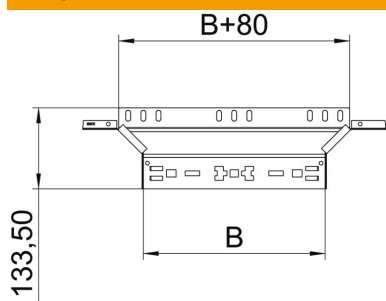

### Pamatdati

Preces numurs	6041930
Tips	RAAM 160 FS
Apzīmējums 1	T-Izvads
Apzīmējums 2	ar Magic savienojumu
Ražotājs	OBO
Izmērs	110x600
Materiāls	Tērauds
Virsmas	cinkots
Virsmas standarts	DIN EN 10346
Mazākā VK vienība	1
Daudzuma mērvienība	Gabals
Svars	118,4 kg
Svara vienība	kg/100 gab.

### Izmēri

Platums	600 mm
Augstums	110 mm
Loksnes biezums	1,25 mm
Izmērs B	600 mm