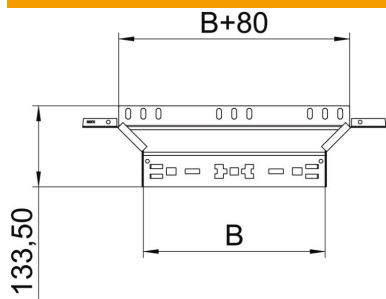

### Pamatdati

Preces numurs	6041966
Tips	RAAM 140 A2
Apzīmējums 1	Montāžas/atzarojuma detaļa
Apzīmējums 2	ar Magic savienojumu
Ražotājs	OBO
Izmērs	110x400
Materiāls	Nerūsējošais tērauds 1.4301
Virsmas	neizolēts, apstrādāts
Virsmas standarts	
Mazākā VK vienība	1
Daudzuma mērvienība	Gabals
Svars	92,2 kg
Svara vienība	kg/100 gab.

### Izmēri

Platums	400 mm
Augstums	110 mm
Loksnes biezums	1,25 mm
Izmērs B	400 mm