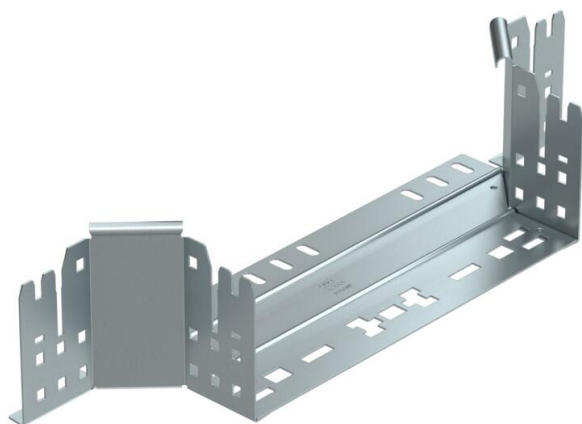

Tehnisko datu lapa

Montāžas/atzarojuma detaļa Magic 110 FS

Preces numurs: 6041924

Piemontējams atzarojums ar ātrās savienošanas sistēmu. Visiem kabeļu kanālu tiem ar malas augstumu 110 mm.

St Tērauds

FS cinkots

Pamatdati

Preces numurs	6041924
Tips	RAAM 130 FS
Apzīmējums 1	T-Izvads
Apzīmējums 2	ar Magic savienojumu
Ražotājs	OBO
Izmērs	110x300
Materiāls	Tērauds
Virsmas	cinkots
Virsmas standarts	DIN EN 10346
Mazākā VK vienība	1
Daudzuma mērvienība	Gabals
Svars	79,2 kg
Svara vienība	kg/100 gab.

Tehnisko datu lapa

Montāžas/atzarojuma detaļa Magic 110 FS

Preces numurs: 6041924

Izmēri

Platums	300 mm
Augstums	110 mm
Loksnes biezums	1,25 mm
Izmērs B	300 mm

Tehniskie dati

Līkums (leņķis)	90°
Savienotāja izpildījums	iebūvēts savienotājs
Funkciju nodrošināšana	nē
Pamatnes plāksnes materiāla biezums	1,25 mm
NATO perforācijas šablons	nē
Virziena maiņa	horizontāls
Nerūsējošs tērauds, kodināts	nē
Gara laiduma izpildījums	nē
Kabeļu nesošās sistēmas savienotāju veids	Automātiskas fiksācijas stiprinājums
Metāla biezums	1,25 mm