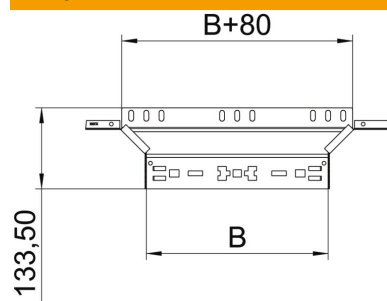

Tehnisko datu lapa

Montāžas/atzarojuma detaļa Magic 110 FS

Preces numurs: 6041924

Piemontējams atzarojums ar ātrās savienošanas sistēmu. Visiem kabeļu kanālu tiem ar malas augstumu 110 mm.

St Tērauds

FS cinkots

Pamatdati

Preces numurs	6041924
Tips	RAAM 130 FS
Apzīmējums 1	T-Izvads
Apzīmējums 2	ar Magic savienojumu
Ražotājs	OBO
Izmērs	110x300
Materiāls	Tērauds
Virsmas	cinkots
Virsmas standarts	DIN EN 10346
Mazākā VK vienība	1
Daudzuma mērvienība	Gabals
Svars	79,2 kg
Svara vienība	kg/100 gab.

Tehnisko datu lapa

Montāžas/atzarojuma detaļa Magic 110 FS

Preces numurs: 6041924

Izmēri

Platums	300 mm
Augstums	110 mm
Loksnes biezums	1,25 mm
Izmērs B	300 mm

Tehniskie dati

Līkums (leņķis)	90°
Savienotāja izpildījums	iebūvēts savienotājs
Funkciju nodrošināšana	nē
Pamatnes plāksnes materiāla biezums	1,25 mm
NATO perforācijas šablons	nē
Virziena maiņa	horizontāls
Nerūsējošs tērauds, kodināts	nē
Gara laiduma izpildījums	nē
Kabeļu nesošās sistēmas savienotāju veids	Automātiskas fiksācijas stiprinājums
Metāla biezums	1,25 mm